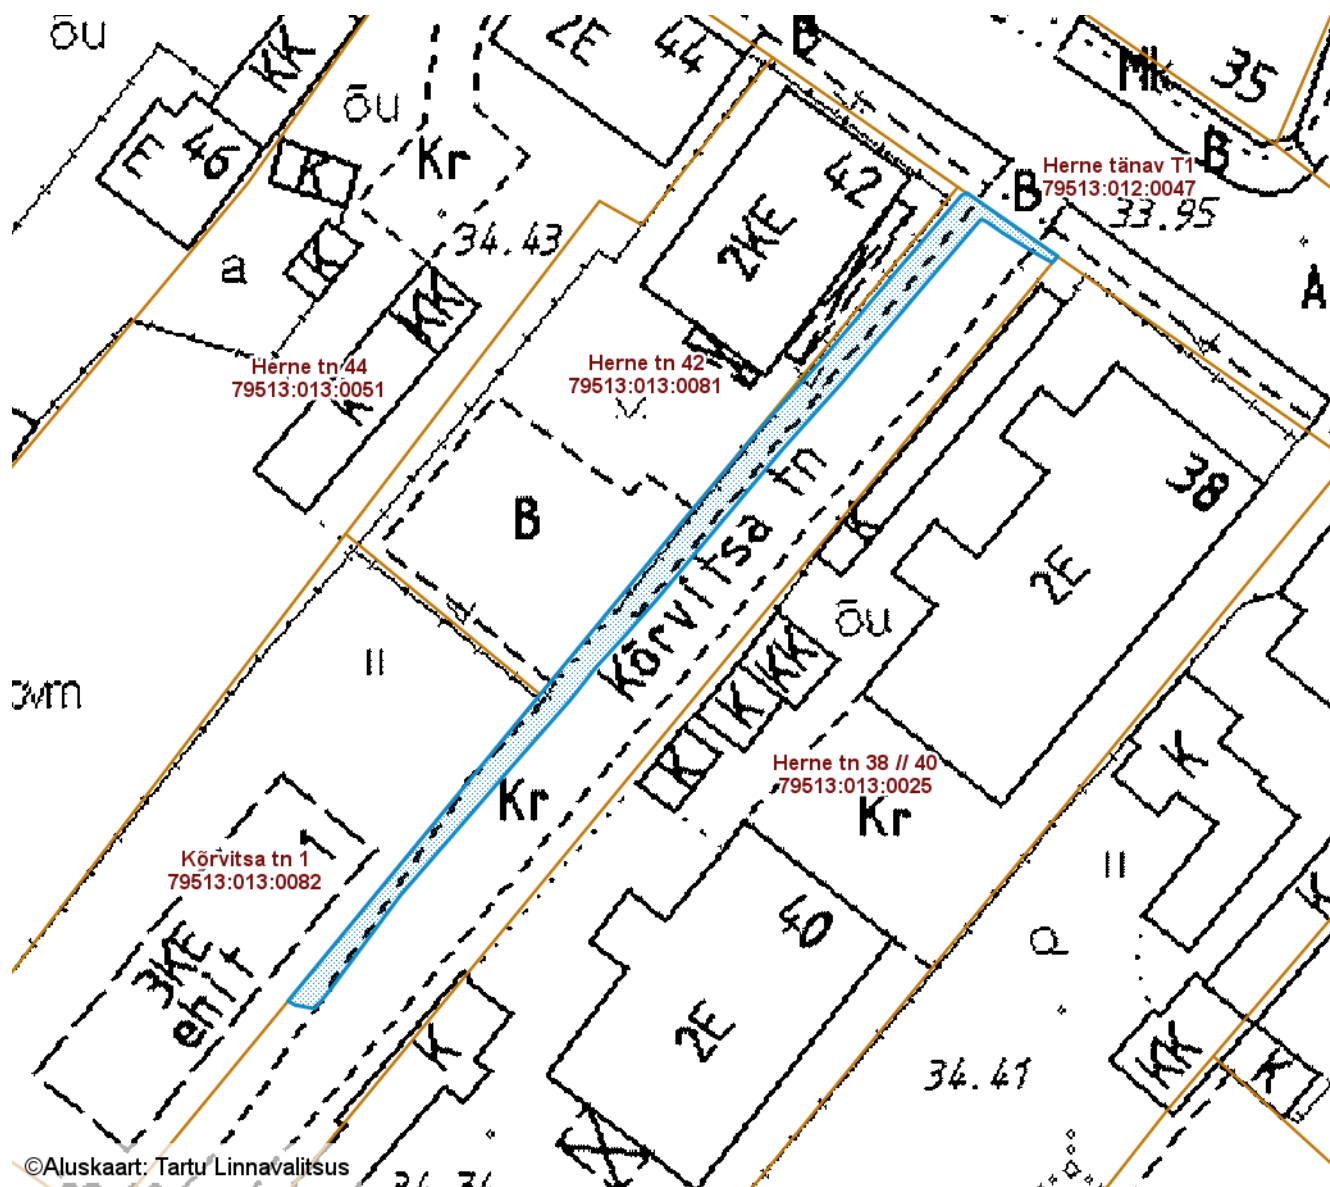

ISIKLIKU KASUTUSÕIGUSEGA KOORMATAVA

ALA SKEEM

Kõrvitsa tänav T1 (79513:013:0083)

M 1 : 500

©Aluskaart: Tartu Linnavalitsus

— Isikliku kasutusõigusega seatav
maa-ala 129 m²
(sideehitis)

Koostas: **Jelena Lindmäe**

Nr	X	Y	Nr	X	Y
1	6474947.36	658713.53	17	6474907.98	658677.96
2	6474941.00	658708.15	18	6474920.43	658688.21
3	6474936.64	658704.25	19	6474931.80	658697.58
4	6474931.66	658700.07	20	6474932.97	658698.56
5	6474926.68	658695.90	21	6474937.96	658702.73
6	6474924.29	658693.80	22	6474942.32	658706.65
7	6474922.26	658691.93	23	6474948.66	658712.01
8	6474920.10	658690.23	24	6474953.39	658716.07
9	6474915.83	658686.48	25	6474953.55	658716.42
10	6474913.36	658684.35	26	6474949.37	658722.42
11	6474907.15	658678.96	27	6474948.95	658722.07
12	6474903.89	658676.53	28	6474949.63	658720.85
13	6474900.63	658674.10	29	6474950.89	658718.82
14	6474899.65	658673.28	30	6474951.64	658717.74
15	6474899.90	658671.97	31	6474951.80	658717.39
16	6474900.16	658671.52	32	6474951.75	658717.29